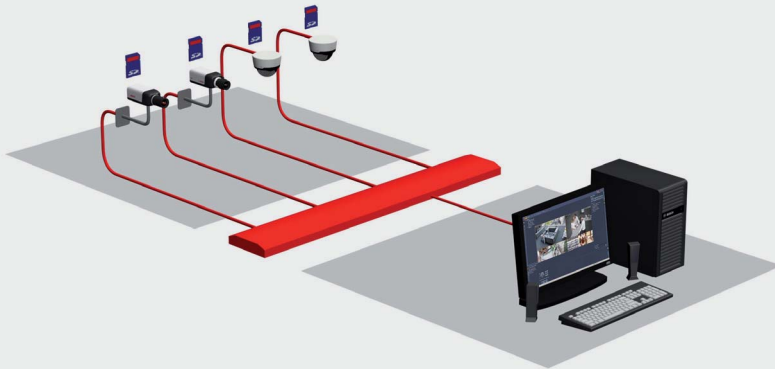

Elenco dei componenti

1 x BVC	Client di visualizzazione e riproduzione gratuito
2 x NBC-265-P	Telecamera per interno HD 720p
2 x NDC-265-P	Telecamera dome per interno HD 720p

Tipica soluzione video IP di dimensioni ridotte

Le telecamere IP serie 200 sono semplici da installare. La conformità POE consente di utilizzare un singolo cavo per il collegamento video e di alimentazione della fotocamera, risparmiando sui tempi di installazione e sui costi. Una volta configurata, la telecamera può essere scollegata dal PC poiché il video viene memorizzato sulla scheda SD rimovibile locale. Nel caso in cui sia necessaria una prova, è possibile visualizzare la scheda su qualsiasi PC. (non NTC-255-PI)