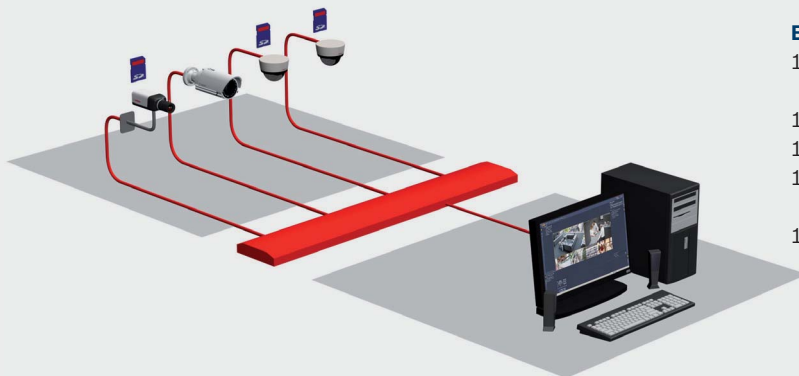

Elenco dei componenti

1 x BVC	Client di visualizzazione e riproduzione gratuito
1 x NBC-225-P	Telecamera IP fissa per interno
1 x NDC-255-P	Telecamera IP dome per interno
1 x NDC-225-PI	Telecamera dome IP IR per interno
1 x NTC-255-PI	Bullet IP IR per esterno